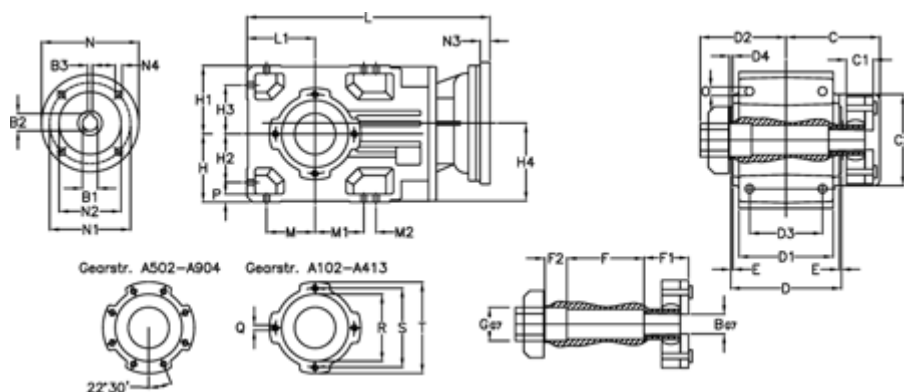

Varenummer: 29600308676330

Beskrivelse: Keglehjulsgear A302QF35-86,7-P80B5

Mål

B	= 35	D = 156	F2 = 50	L = 352.5	N3 = -
B1	= 19	D1 = 130	G = 42	L1 = 90	N4 = M10x12
B2	= 21.8	D2 = 80	GA = 14,5 NM	M = 63.0	O = 12.0
B3	= 6	D3 = 95	H = 90	M1 = 63.0	P = 11
Betegnelse	= A302QF-xx-P80 B5	d4 = 5.0	H1 = 90	M2 = 22	Q = M8x15
C	= 113.5	E = 3.0	H2 = 63.0	N = 200	R = 95
C1	= 24	F = 95.5	H3 = 63.0	N1 = 165	S = 115
C2	= 90.0	F1 = 48.0	H4 = 108.5	N2 = 130	T = 140